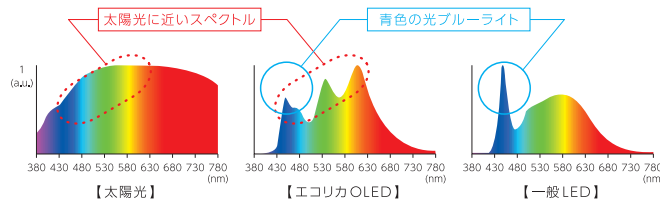

有機ELパネルの採用により、一般的なLED照明に比べてブルーライトや紫外線の発生が少なく、目の負担や疲労が軽減されます。

眩しくなく文字が読みやすい

演色性の高い均一な面発光により、眩しさがなく影も出にくいので、文字がくっきり読みやすく長時間の学習でも目のストレスを抑えます。

SKY neo 製品仕様

本体サイズ: W140×D430×H380 (mm)
質量: 1250g (ACアダプタを除く)

型番	EELM-SKY200-W
JANコード	4562451408447
消費電力	3 ~ 9.5W
色温度	4000 K (白色相当)
平均演色評価数	Ra90
電源	ACアダプター (入力: AC100 ~ 240V) (出力: DC24V/1A)
全光束	100lm ~ 365lm
定格寿命	約30000時間 (光束維持率70%時)
使用環境温度/湿度	0 ~ 40℃/0 ~ 70%RH
コード長さ	約1.5m
保証期間	1年

※演色性は照明光が及ぼす物体の見え方のことで太陽光の平均演色評価数をRa100とします。
※定格寿命は平均値であり保証値ではありません。※外觀・仕様は改良のため予告なく変更することがあります。※上記特性値は標準値です。

株式会社 **エコリカ**

製品の詳細はこちら
ecorica.jp/oled/desklight/skyneo/

お問い合わせ: TEL.06-4790-2302
受付時間: 平日10時~18時(祝日・弊社規定休業日を除く)
【本社】大阪市中央区錦屋町1-2-9
【東京支店】東京都港区港南1-8-27 日新ビル11階