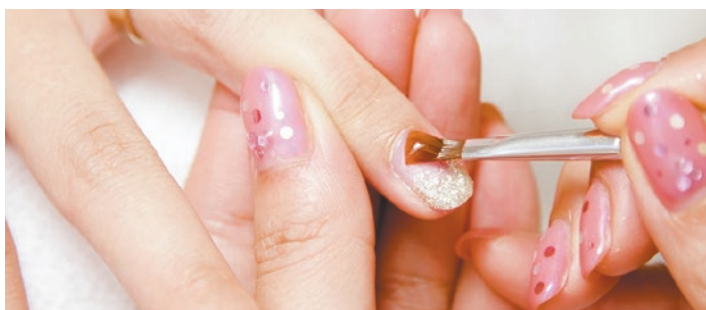

OLED
ecorica

目に優しい
贅沢な光

SKY Pro

スカイ プロ

明かりの質・アームの操作性・デザインともに
洗練されたプロ仕様のデスクライト

有機ELデスクライトが“目に優しい照明”である理由

OLED (有機EL) は薄くて軽い面発光の新たな光源です。
その自然で美しい均一な光は高いレベルの演色性*を持ちUVをほとんど含みません。
ブルーライトや熱放出も少ない高品位な光をお届けします。

◎ ブルーライトリスクレス

一般的なLED照明に比べてブルーライトの発生が少ないので、目の負担が軽減されます。

◎ 太陽光に近い美しい光

太陽光に近い高い演色性[Ra90]で、色の表現力が高く、繊細さを求められる手元作業に最適です。高い演色性は、対象物がくっきり見える効果があり目にかかる負担が軽減されます。

◎ 眩しさが無く文字が読みやすい

照射面を均一な光で照らし、眩しさが無いので文字が読みやすく、長時間の読書でも目の負担を抑えられます。また照射物の影が出にくいので、作業のストレスが軽減されます。

有機ELもエコリカ!
用途で選べるデスクライト
SKYシリーズ

足立梨花さん

SKY Pro

3点可動式アームで
発光面を水平に保ちながら
広範囲に可動

SKY neo

可動アームにより使いやすさを
追求した機能性デスクライト

SKY

インテリアに溶け込む
スタイリッシュなデスクライト