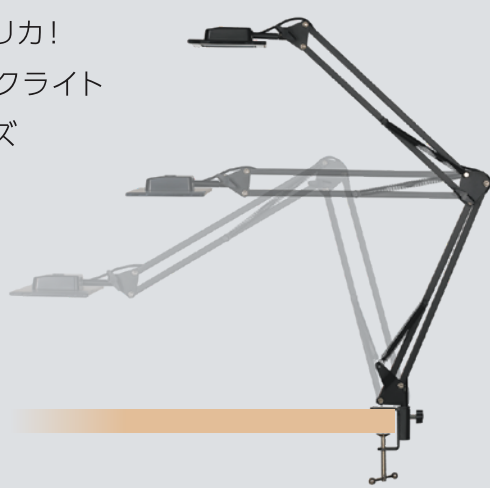

OLED
ecorica

目に優しい
贅沢な光

SKY Pro

スカイ プロ

明かりの質・アームの操作性・デザインともに
洗練されたプロ仕様のデスクライト

有機ELデスクライトが“目に優しい照明”である理由

OLED (有機EL) は薄くて軽い面発光の新たな光源です。
その自然で美しい均一な光は高いレベルの演色性*を持ちUVをほとんど含みません。
ブルーライトや熱放出も少ない高品位な光をお届けします。

◎ ブルーライトリスクレス

一般的なLED照明に比べてブルーライトの発生が少ないので、目の負担が軽減されます。

◎ 太陽光に近い美しい光

太陽光に近い高い演色性[Ra90]で、色の表現力が高く、繊細さを求められる手元作業に最適です。高い演色性は、対象物がくっきり見える効果があり目にかかる負担が軽減されます。

◎ 眩しさが無く文字が読みやすい

照射面を均一な光で照らし、眩しさが無いので文字が読みやすく、長時間の読書でも目の負担を抑えられます。また照射物の影が出にくいので、作業のストレスが軽減されます。

有機ELもエコリカ!
用途で選べるデスクライト
SKYシリーズ

足立梨花さん

SKY Pro

3点可動式アームで
発光面を水平に保ちながら
広範囲に可動

SKY neo

可動アームにより使いやすさを
追求した機能性デスクライト

SKY

インテリアに溶け込む
スタイリッシュなデスクライト