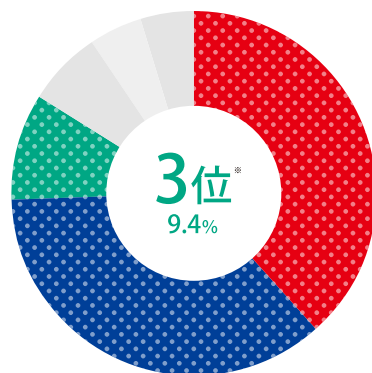

純正品を含む全体のシェア

エコで安くて高品質。
エコリカリサイクル
インクカートリッジ