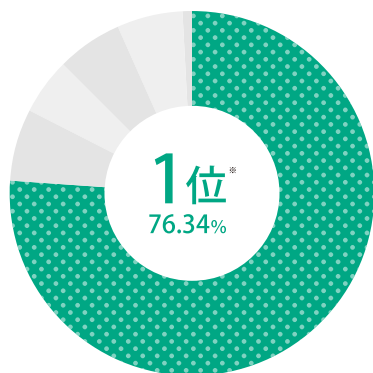

安心 だから No.1

純正品でもない、汎用品でもない。エコリカはリサイクル。

非純正品のみのシェア