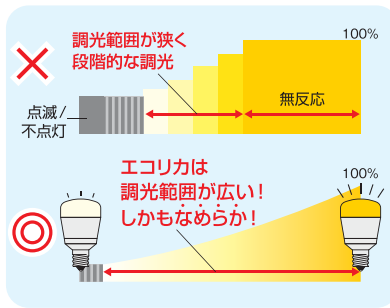

白色相当	NEW 6月24日発売予定	電球色相当
全光束(明るさ) 285ルーメン 調光器につながらない場合 335ルーメン ECL-HPLE17DWH		全光束(明るさ) 210ルーメン 調光器につながらない場合 250ルーメン ECL-HPLE17DWWH
電球用調光器につなぐと消費電力や明るさが若干低下するのは、調光器が全開(100%)の状態でも少し電力を絞った状態にあるからです。		

エコリカは豊富な製品バリエーション

省エネ・長寿命・環境にやさしいエコリカLEDは、家庭用以外にも様々な用途に向けた製品をご用意。製品の詳細はエコリカホームページをご覧ください。

大幅値下げ 2,980円	大幅値下げ 3,980円	大幅値下げ 2,780円	大幅値下げ 3,780円	消費電力 7.5W	消費電力 3.5W	消費電力 3.5W	消費電力 7.3W	消費電力 3W	消費電力 12W	消費電力 18W
E11口金										

既存の蛍光灯器具にそのまま使えるエコリカ蛍光灯形LED。電源外付けT8細管タイプもご用意しています。

地球環境大賞

インクジェットプリンタ用インクカートリッジのリユース・リサイクル事業を展開するエコリカは、フジサンケイグループが主催する「第18回地球環境大賞」で、「フジサンケイビジネスアイ賞」を受賞しました。

エコリカは製品の売上げ1個につき1円を世界約100ヶ国で活動している地球環境保全団体WWFに寄付しております。

エコリカ **エコリカLED**

tel.06-6631-5308 <http://www.ecorica.jp/led/>

●LED製品の消費電力・推定寿命は使用条件や環境によって異なります。●表示価格は店頭想定価格(税込)です。●製品写真は製品の一例です。予告なく仕様または外観の一部を変更することがあります。