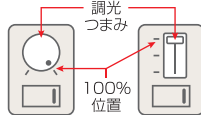

白色相当	NEW 6月24日発売予定	電球色相当
全光束(明るさ) 285ルーメン 調光器につながらない場合 335ルーメン ECL-HPLE17DWH		全光束(明るさ) 210ルーメン 調光器につながらない場合 250ルーメン ECL-HPLE17DWWH
電球用調光器につなぐと消費電力や明るさが若干低下するのは、調光器が全開(100%)の状態でも少し電力を絞った状態にあるからです。		

エコリカは豊富な製品バリエーション

省エネ・長寿命・環境にやさしいエコリカLEDは、家庭用以外にも様々な用途に向けた製品をご用意。製品の詳細はエコリカホームページをご覧ください。

大幅値下げ 2,980円	大幅値下げ 3,980円	大幅値下げ 2,780円	大幅値下げ 3,780円	消費電力 7.5W	消費電力 3.5W	消費電力 3.5W	消費電力 7.3W	消費電力 3W	消費電力 12W	消費電力 18W
E11口金										

既存の蛍光灯器具にそのまま使えるエコリカ蛍光灯形LED。電源外付けT8細管タイプもご用意しています。

地球環境大賞

インクジェットプリンタ用インクカートリッジのリユース・リサイクル事業を展開するエコリカは、フジサンケイグループが主催する「第18回地球環境大賞」で、「フジサンケイビジネスアイ賞」を受賞しました。

エコリカは製品の売上げ1個につき1円を世界約100ヶ国で活動している地球環境保全団体WWFに寄付しております。

エコリカ **エコリカLED**

tel.06-6631-5308 <http://www.ecorica.jp/led/>

●LED製品の消費電力・推定寿命は使用条件や環境によって異なります。●表示価格は店頭想定価格(税込)です。●製品写真は製品の一例です。予告なく仕様または外観の一部を変更することがあります。