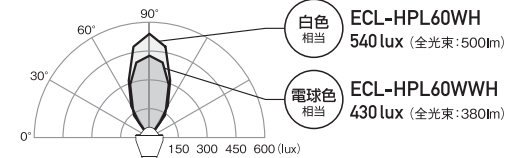

人と地球に貢献します

ecorica.jp

エコリカ LED 照明

配光で選べる
2つの光

60w
クラス
誕生

配光角
ほぼ 180°

E26
口金

配光角
40°

E26
口金

消費電力
7.5w

プリズムカバーで広がりある明かり

エコリカ60Wクラス ハイパワーLED電球 拡散光タイプは、独自の配光カバー「プリズムカバー」で60Wクラスの光の広がりを実現しています。「白色相当」と「電球色相当」の色合いをご用意しています。

● 拡散光タイプの照度曲線

レンズカバーで高輝度スポット光

エコリカ60Wクラス ハイパワーLED電球 スポット光タイプは、独自の配光カバー「レンズカバー」で60Wクラスの光の広がりを実現しています。「白色相当」と「電球色相当」の色合いをご用意しています。

● スポット光タイプの照度曲線

長寿命 **4万時間**

拡散光 & スポット光
光の広がりが選べる

ホコリが付きにくい
なめらかボディ

◎60Wクラス: ダウンライト器具で白熱電球60W相当 ◎照度曲線(光源から1m位置の照度)光源正面を90°、光源水平位置を0° ※LED製品の消費電力・推定寿命は使用条件や環境によって異なります。※予告なく仕様または外觀の一部を変更することがあります。

地球環境大賞

インクジェットプリンタ用インクカートリッジのリユース・リサイクル事業を展開するエコリカは、フジサンケイグループが主催する「第18回地球環境大賞」で「フジサンケイビジネスアワード」を受賞しました。