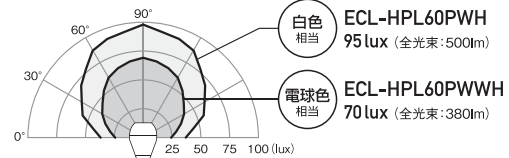

● 拡散光タイプの照度曲線

レンズカバーで高輝度スポット光

エコリカ60Wクラス ハイパワーLED電球 スポット光タイプは、独自の配光カバー「レンズカバー」で60Wクラスの光の広がりを実現しています。「白色相当」と「電球色相当」の色合いをご用意しています。