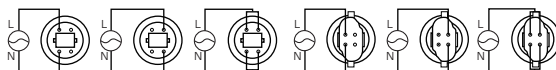

人と地球に貢献します

株式会社エコリカ

■大阪本社 〒540-0027 大阪府大阪市中央区錦屋町1-2-9
■東京支社 〒101-0024 東京都千代田区神田和泉町1-1-16KONKOビル5階

お問い合わせ 06-4790-2302 月～金曜日 10:00～18:00 (祝祭日・弊社指定休日を除く)

<http://www.ecorica.jp/led/>

エコリカ LED

検索

●LED製品の消費電力・推定寿命は使用条件や環境によって異なります。●外観・仕様は改良のため予告なく変更することがありますのでご了承ください。

このカタログの内容は平成27年4月現在のものです。
rev.B(15.4.22)