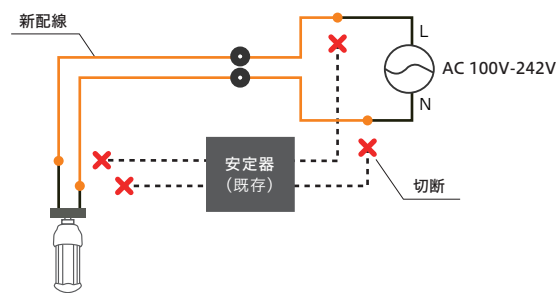

■安定器の別途破棄が不要!

電源内蔵タイプなので配線を切った安定器は置いたまま、配線を付け替えることでご使用いただけます。

結線イメージ

FHT

FDL

人と地球に貢献します

株式会社エコリカ

■大阪本社 〒540-0027 大阪府大阪市中央区錦屋町1-2-9
■東京支社 〒101-0024 東京都千代田区神田和泉町1-1-16KONKOビル5階

お問い合わせ 06-4790-2302 月～金曜日 10:00～18:00 (祝祭日・弊社指定休日を除く)

<http://www.ecorica.jp/led/>

エコリカ LED

検索

●LED製品の消費電力・推定寿命は使用条件や環境によって異なります。●外観・仕様は改良のため予告なく変更することがありますのでご了承ください。

このカタログの内容は平成27年4月現在のものです。
rev.B(15.4.22)