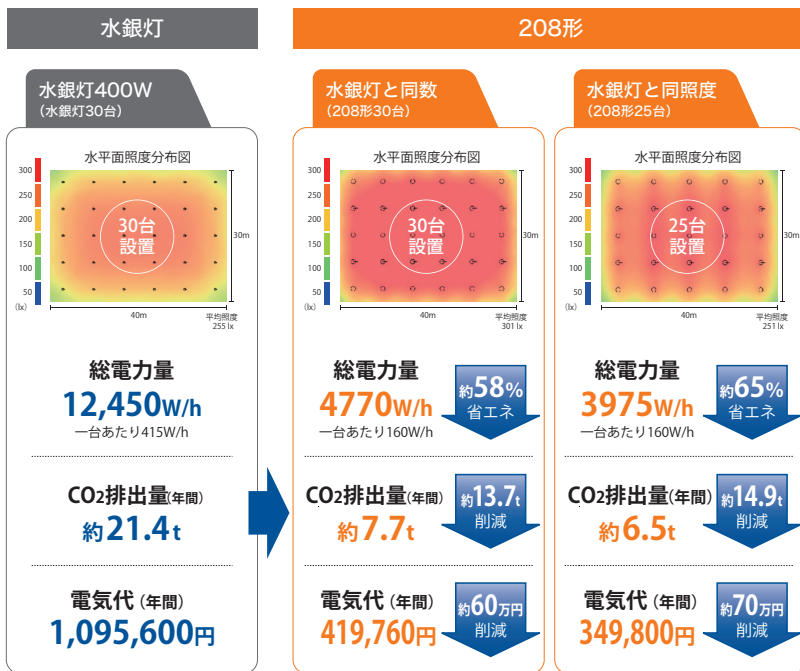

IP 保護等級は防塵性と防滴性を示す指標で、国際電気標準会議 (IEC) や日本工業規格 (JIS) などで規格化されています。

「IP54」は、粉塵が内部に侵入しても有害な影響を受けず、あらゆる方向からの水の飛沫を受けても有害な影響を受けない事を示しています。

高品質の
明かり

まぶしさやギラつきを軽減

独自の光学設計によりLEDでありながら自然な光を実現します。

高出力LED照明

グレア対策なし

まぶしさやギラツキがある

部分的に輝度が高く(グラフ赤色の部分)、まぶしい状態。

LG1H形200シリーズ

グレア対策あり

まぶしさやギラツキを軽減

輝度の分布がなめらかになり(グラフ赤色の部分)、まぶしさが軽減された状態。

省エネ

消費電力約65%削減*。
不要時には消灯ができ電気代削減。

※208形の場合

■一般の水銀灯と取替えた場合

年間点灯時間
4000時間

【試算条件】
●床面積:40m×30m ●器具取付け高さ:8m ●反射率:天井30%、壁面30%、床面10% ●保守率:水銀灯0.69 LED0.86 ●年間点灯時間:4000時間 ●電気料金:2.2円/kWh(税抜) ●CO₂排出量:0.43kg-CO₂/kWhとして算出。
(水銀灯はランプ代と交換作業代、LED照明は器具代と工事費での概算比較。)