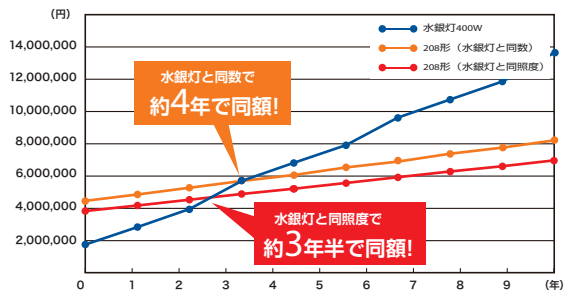

部分的に輝度が高く(グラフ赤色の部分)、まぶしい状態。

LG1H形200シリーズ

グレア対策あり

まぶしさやギラツキを軽減

輝度の分布がなめらかになり(グラフ赤色の部分)、まぶしさが軽減された状態。

省エネ

消費電力約65%削減*。
不要時には消灯ができ電気代削減。

※208形の場合

■一般の水銀灯と取替えた場合

年間点灯時間
4000時間

【試算条件】
●床面積:40m×30m ●器具取付け高さ:8m ●反射率:天井30%、壁面30%、床面10% ●保守率:水銀灯0.69 LED0.86 ●年間点灯時間:4000時間 ●電気料金:2.2円/kWh(税抜) ●CO₂排出量:0.43kg-CO₂/kWhとして算出。
(水銀灯はランプ代と交換作業代、LED照明は器具代と工事費での概算比較。)

さらに **最大需要電力(デマンド値)を下げれば電気料金が安くなります!**

■電気料金のしくみ

電気料金 = 基本料金 + 電力量料金

契約電力の大きさ + 使用した電気の量

契約電力量金は、過去1年間に記録したデマンド値の最大値が、その後1年間の契約電力になります。

高天井用LED照明 ラインナップ

204形 水銀灯 250W タイプ

中照形(配光角50°)
ECL-LG1HBA1H204N JAN: 4562451405279