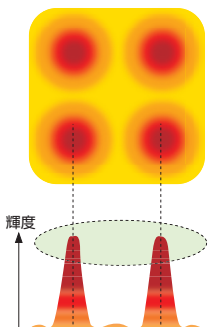

IP 保護等級は防塵性と防滴性を示す指標で、国際電気標準会議 (IEC) や日本工業規格 (JIS) などで規格化されています。

「IP54」は、粉塵が内部に侵入しても有害な影響を受けず、あらゆる方向からの水の飛沫を受けても有害な影響を受けない事を示しています。

高品質の
明かり

まぶしさやギラつきを軽減

独自の光学設計によりLEDでありながら自然な光を実現します。

高出力LED照明

グレア対策なし

まぶしさやギラツキがある

部分的に輝度が高く(グラフ赤色の部分)、まぶしい状態。

LG1H形200シリーズ

グレア対策あり

まぶしさやギラツキを軽減

輝度の分布がなめらかになり(グラフ赤色の部分)、まぶしさが軽減された状態。

省エネ

消費電力約65%削減*。
不要時には消灯ができ電気代削減。

※208形の場合

■一般の水銀灯と取替えた場合

年間点灯時間
4000時間

【試算条件】
●床面積:40m×30m ●器具取付け高さ:8m ●反射率:天井30%、壁面30%、床面10% ●保守率:水銀灯0.69 LED0.86 ●年間点灯時間:4000時間 ●電気料金:2.2円/kWh(税抜) ●CO₂排出量:0.43kg-CO₂/kWhとして算出。
(水銀灯はランプ代と交換作業代、LED照明は器具代と工事費での概算比較。)

広照形(配光角70°)
ECL-LG1HBA2D204N JAN: 4562451405262

■全光束: 8,400lm
■消費電力: 82W
■発光効率: 102lm/W

■昼白色相当 5000K

●サイズ: 幅 335mm×高さ 227mm×奥行き 193mm
●質量: 4.8kg ●入力電圧: AC100V~240V(50/60Hz)

208形 水銀灯 400W タイプ

中照形(配光角50°)
ECL-LG1HBA1H208N JAN: 4562451405293