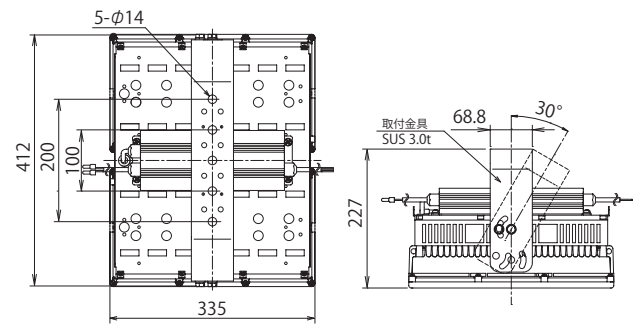

広照形(配光角70°)
ECL-LG1HBA2D204N JAN: 4562451405262

■全光束: 8,400lm
■消費電力: 82W
■発光効率: 102lm/W

■昼白色相当 5000K

●サイズ: 幅 335mm×高さ 227mm×奥行き 193mm
●質量: 4.8kg ●入力電圧: AC100V~240V(50/60Hz)

208形 水銀灯 400W タイプ

中照形(配光角50°)
ECL-LG1HBA1H208N JAN: 4562451405293

広照形(配光角70°)
ECL-LG1HBA2D208N JAN: 4562451405286

■全光束: 16,300lm
■消費電力: 160W
■発光効率: 102lm/W

■昼白色相当 5000K

●サイズ: 幅 335mm×高さ 227mm×奥行き 193mm
●質量: 5.1kg ●入力電圧: AC100V~240V(50/60Hz)

212形 メタルハライドランプ 400W タイプ

中照形(配光角50°)
ECL-LG1HBA1H212N JAN: 4562451405316

広照形(配光角70°)
ECL-LG1HBA2D212N JAN: 4562451405309

■全光束: 24,800lm
■消費電力: 248W
■発光効率: 100lm/W

■昼白色相当 5000K

●サイズ: 幅 335mm×高さ 227mm×奥行き 412mm
●質量: 9.7kg ●入力電圧: AC100V~240V(50/60Hz)

■選べる配光角

●204形 / 208形

●212形

株式会社エコリカ