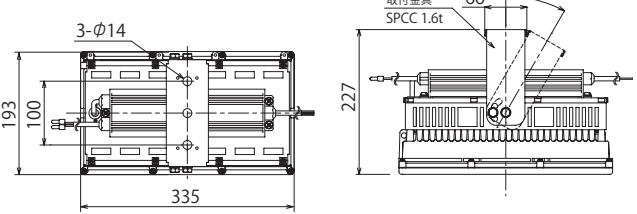

広照形(配光角70°)
ECL-LG1HBA2D212N JAN: 4562451405309

■全光束: 24,800lm
■消費電力: 248W
■発光効率: 100lm/W

■昼白色相当 5000K

●サイズ: 幅 335mm×高さ 227mm×奥行き 412mm
●質量: 9.7kg ●入力電圧: AC100V~240V(50/60Hz)

■選べる配光角

●204形 / 208形

●212形

株式会社エコリカ