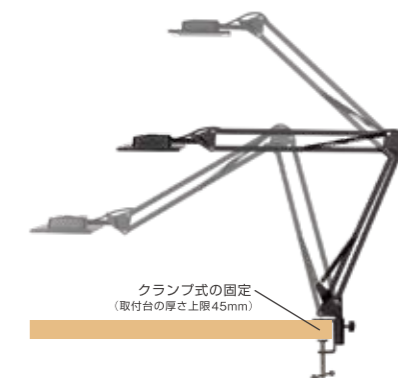

OLED
ecorica

SKY

OLED DESK LIGHT

new

SKY Pro

明かりの質・アームの操作性・デザインともに
洗練されたプロ仕様のデスクライト

発光面を水平に保ちながら
広範囲に可動

ヘッド部も
左右上下に回転

ecorica OLED
SKY Pro

外形サイズ
アーム長さ
700×W312(mm)

質量:770g
※ACアダプターを除く

※OLED光源にはばらつきがあるため同一製品において明るさ、光色が異なる場合があります。
※OLEDパネルの特性上パネル内に微細な黒点が発生することがありますが使用上問題ありません。
※定格寿命は平均値であり保証値ではありません。
※上記特性値は標準値です。
※外観・仕様は改良のため予告なく変更することがありますのでご了承ください。
★ACアダプターを含む製品全体の最大消費電力です。

スリムに光るスタイリッシュなデザイン

可動アームにより必要ところに光を届けます

直感的な操作方法

ecorica OLED SKY
 本体サイズ W322xD279xH384(mm)
 質量: 960g
 ※ACアダプターを除く
 ※OLED光源にはばらつきがあるため同一製品において明るさ、光色が異なる場合があります。
 ※OLEDパネルの特性上パネル内に微細な黒点が発生することがありますが使用上問題ありません。
 ※定格寿命は平均値であり保証値ではありません。
 ※上記特性値は標準値です。
 ※外観・仕様は改良のため予告なく変更することがありますのでご了承ください。
 ★ACアダプターを含む製品全体の最大消費電力です。