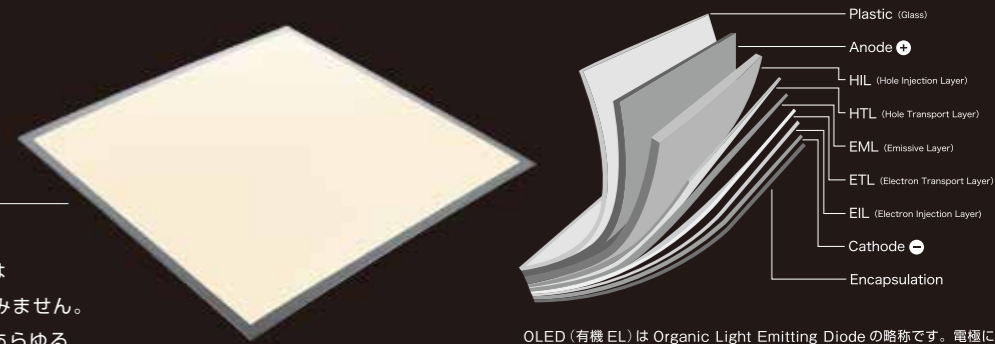

次世代照明 有機ELデスクライト

人に優しい
新しい光