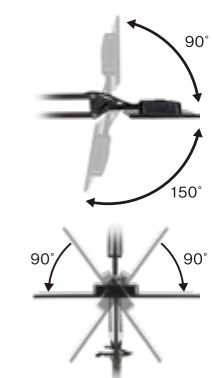

OLED
ecorica

SKY

OLED DESK LIGHT

new

SKY Pro

明かりの質・アームの操作性・デザインともに
洗練されたプロ仕様のデスクライト

発光面を水平に保ちながら
広範囲に可動

ヘッド部も
左右上下に回転

ecorica OLED
SKY Pro

外形サイズ
アーム長さ
700×W312(mm)

質量:770g
※ACアダプターを除く

※OLED光源にはばらつきがあるため同一製品において明るさ、光色が異なる場合があります。
※OLEDパネルの特性上パネル内に微細な黒点が発生することがありますが使用上問題ありません。
※定格寿命は平均値であり保証値ではありません。
※上記特性値は標準値です。
※外観・仕様は改良のため予告なく変更することがありますのでご了承ください。
★ACアダプターを含む製品全体の最大消費電力です。